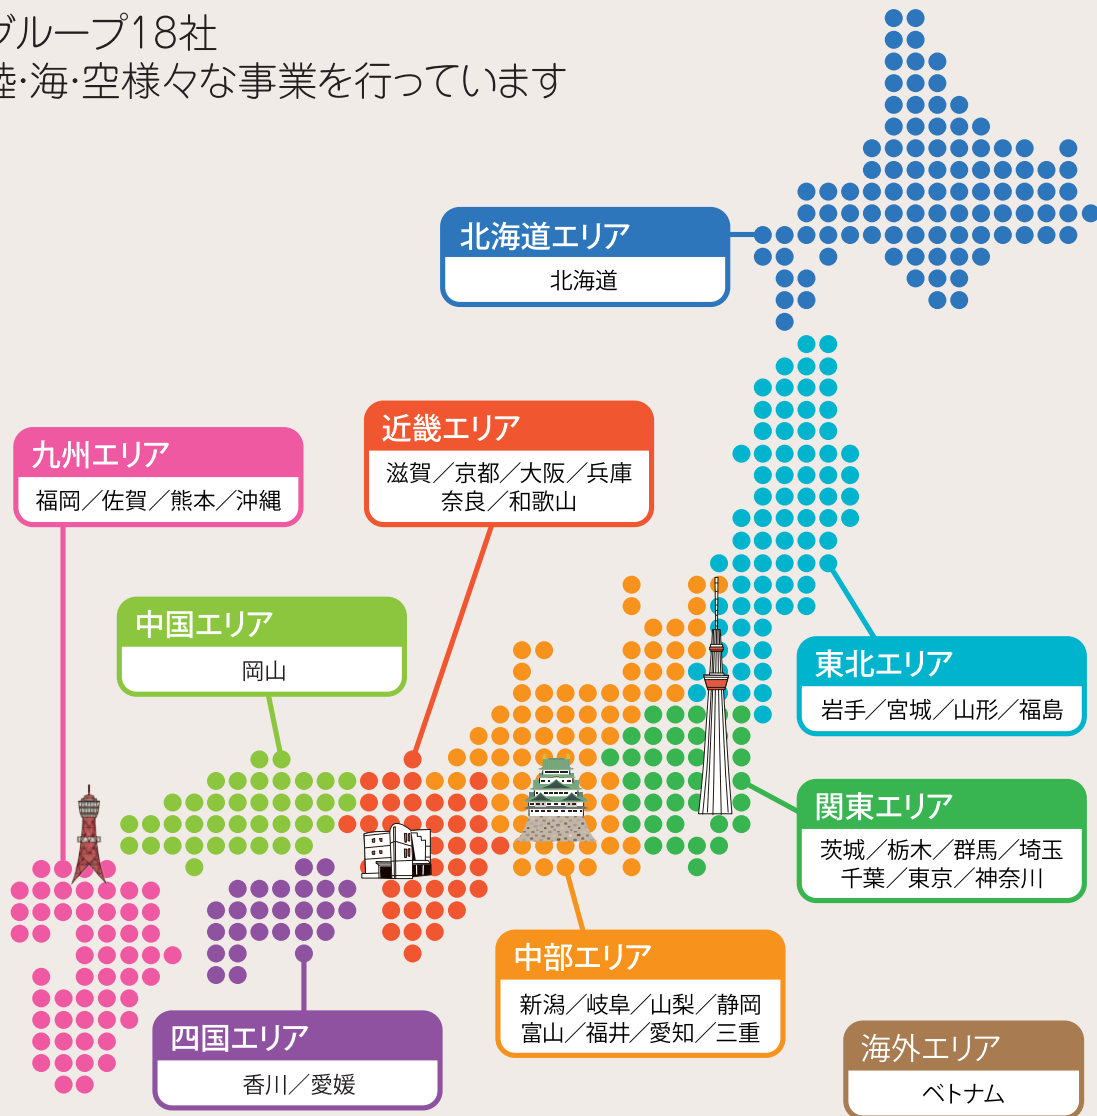

YOSHIKAWA LOGISTICS Group

グループ18社
陸・海・空様々な事業を行っています

総合物流

吉川運輸株式会社

大阪市住之江区
冷蔵から冷蔵・常温までの各温度帯、DC(保管型)・TC(通過型)など、さまざまな形態の倉庫・物流センターの入出庫管理および配送業務
●従業員数 5,861名

株式会社吉川フローズンサプライ

大阪市住之江区
神戸厚緑の冷蔵・生凍・製パン・材料の倉庫管理および配送業務
冷蔵倉庫や物流センターの入出庫管理および配送業務
●従業員数 252名