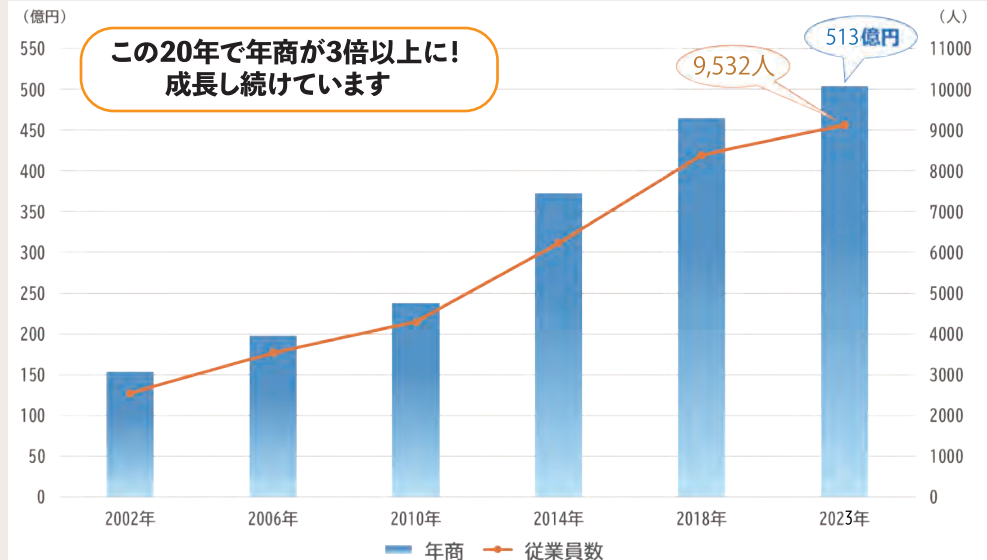

SDGs事業 海外事業

株式会社どすこい

大阪市阿倍野区
障害児童福祉、地域再生、環境事業、農林業を展開
●従業員数 44名